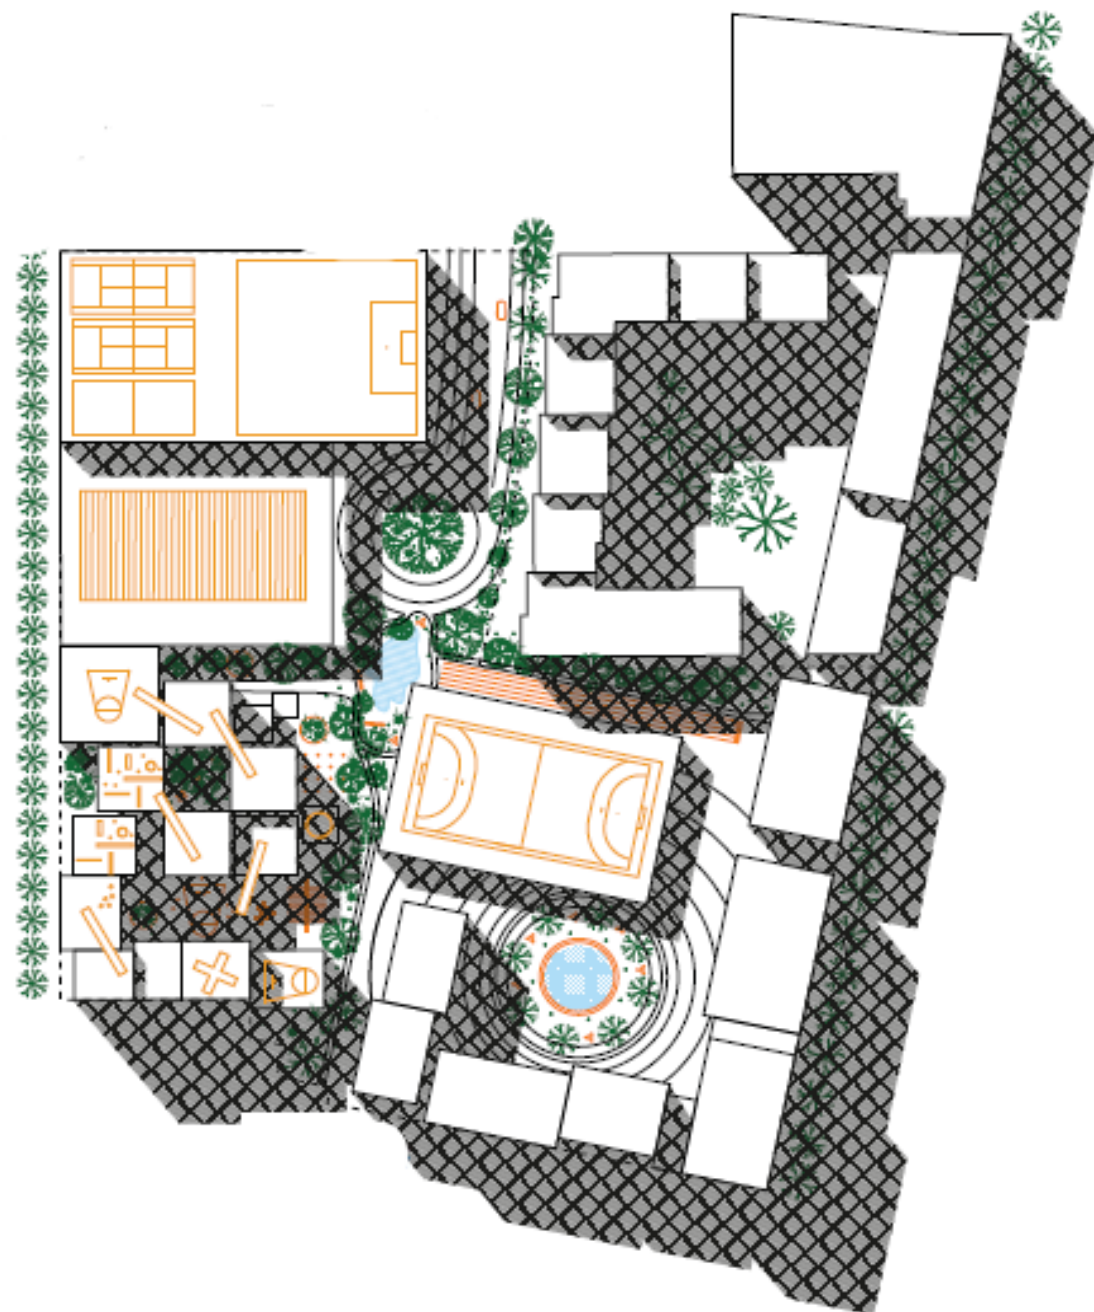

Information om Skolen på Hannemanns Allé

Præsentation af skolen

- Fakta om Skolen på Hannemanns Allé
- Vision for skolen
- Indskoling, mellemtrin og udskoling
- Svømmehal og idrætshal
- Skoleindskrivning og skolestart 2021

Fakta om Skolen på Hannemanns Allé

- 4-sporet skole - i alt 17.500 m²
- Madskole
- Idrætshal
- Svømmehal
- Integreret KKFO
- Forventes klar til indflytning i 2023

Billede er foreløbig skitse

Vision for skolen