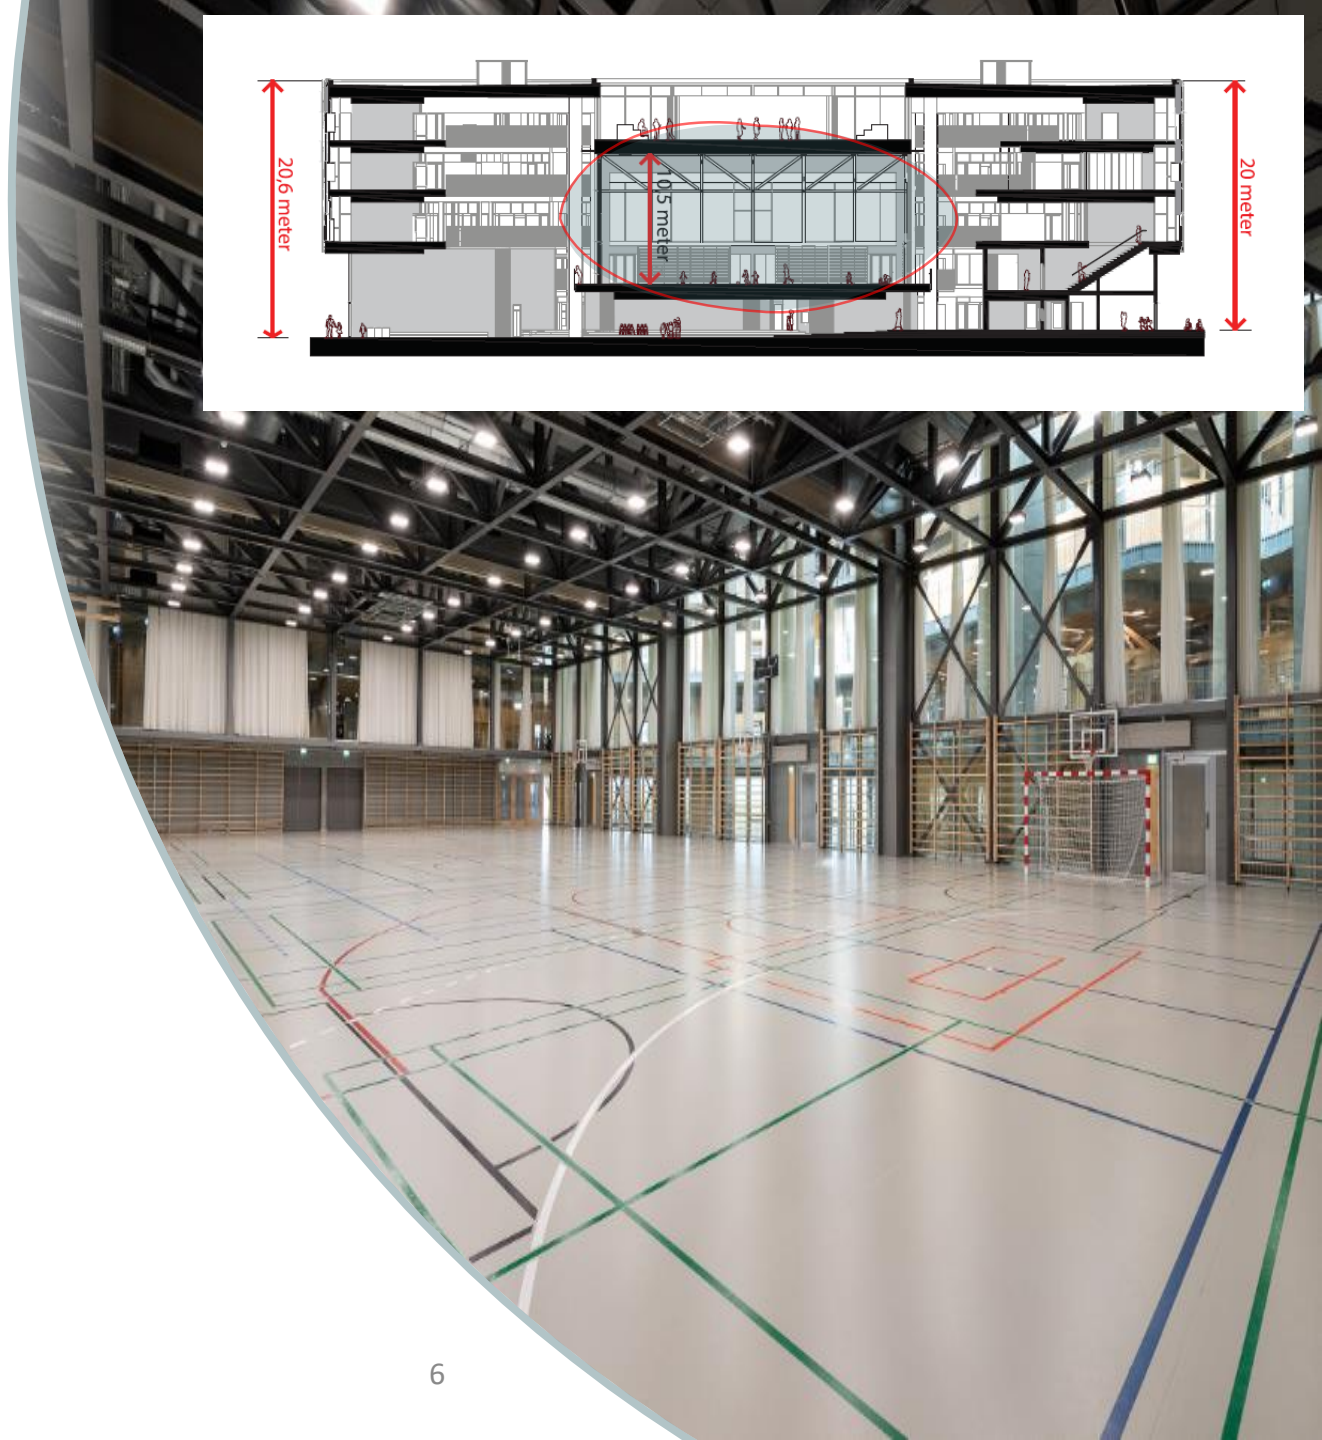

Fakta om Kalvebod Fælled Skole

- 3-sporet skole - i alt 11.500 m²
- 0-7. klasse i skoleåret 2021-2022
- Madskole
- Stor idrætshal
- Integreret KKFO
- Klublokaler på skolen
- Kunstgræsbane
- Udearealer som grænser op til Kalvebod Fælled og integrerer naturområderne i skolens omgivelser

Basisskole og udskoling

- Etagerne opdeler alderstrin og bygningens funktioner. 1 sal er idrætssalen med stor hal, kropseksperimentarier og idrætsdepoter. 2 og 3 sal er beregnet til basisskolen og 4 sal er til udskolingseleverne
- Udearealer som grænser op til Kalvebod Fælled og benyttes til undervisning og aktiviteter
- Eget udeområde på tagterrassen til udskolingseleverne

Skolens profil

- Skolen har en idræts- og bevægelsesprofil
- Det afspejles af en stor idrætshal i hjertet af bygningen
- Idrætshallen tilgodeser både idrætsfagets indhold, men også forhold til anvendelse af fritidsbrugere
- Udenfor er der placeret en stor kunstgræsbane, som også kan benyttes af fritidsbrugerne udenfor skoletid