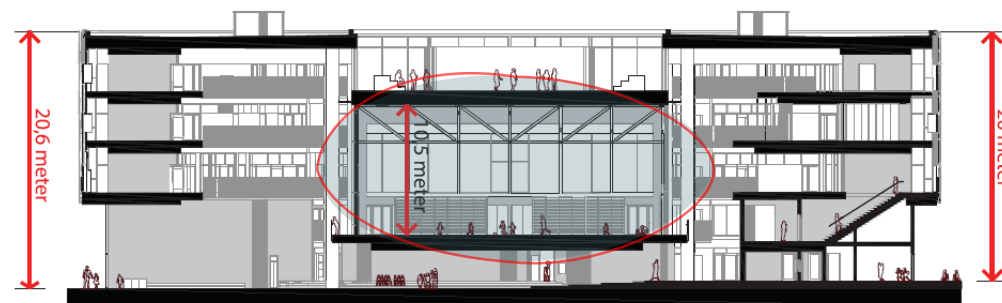

Fakta om Kalvebod Fælled Skole

- 3-sporet skole - i alt 11.500 m²
- 0-7. klasse i skoleåret 2021-2022
- Madskole
- Stor idrætshal
- Integreret KKFO
- Klublokaler på skolen
- Kunstgræsbane
- Udearealer som grænser op til Kalvebod Fælled og integrerer naturområderne i skolens omgivelser

Basisskole og udskoling

- Etagerne opdeler alderstrin og bygningens funktioner. 1 sal er idrætssalen med stor hal, kropseksperimentarier og idrætsdepoter. 2 og 3 sal er beregnet til basisskolen og 4 sal er til udskolingseleverne
- Udearealer som grænser op til Kalvebod Fælled og benyttes til undervisning og aktiviteter
- Eget udeområde på tagterrassen til udskolingseleverne

Skolens profil

- Skolen har en idræts- og bevægelsesprofil
- Det afspejles af en stor idrætshal i hjertet af bygningen
- Idrætshallen tilgodeser både idrætsfagets indhold, men også forhold til anvendelse af fritidsbrugere
- Udenfor er der placeret en stor kunstgræsbane, som også kan benyttes af fritidsbrugerne udenfor skoletid