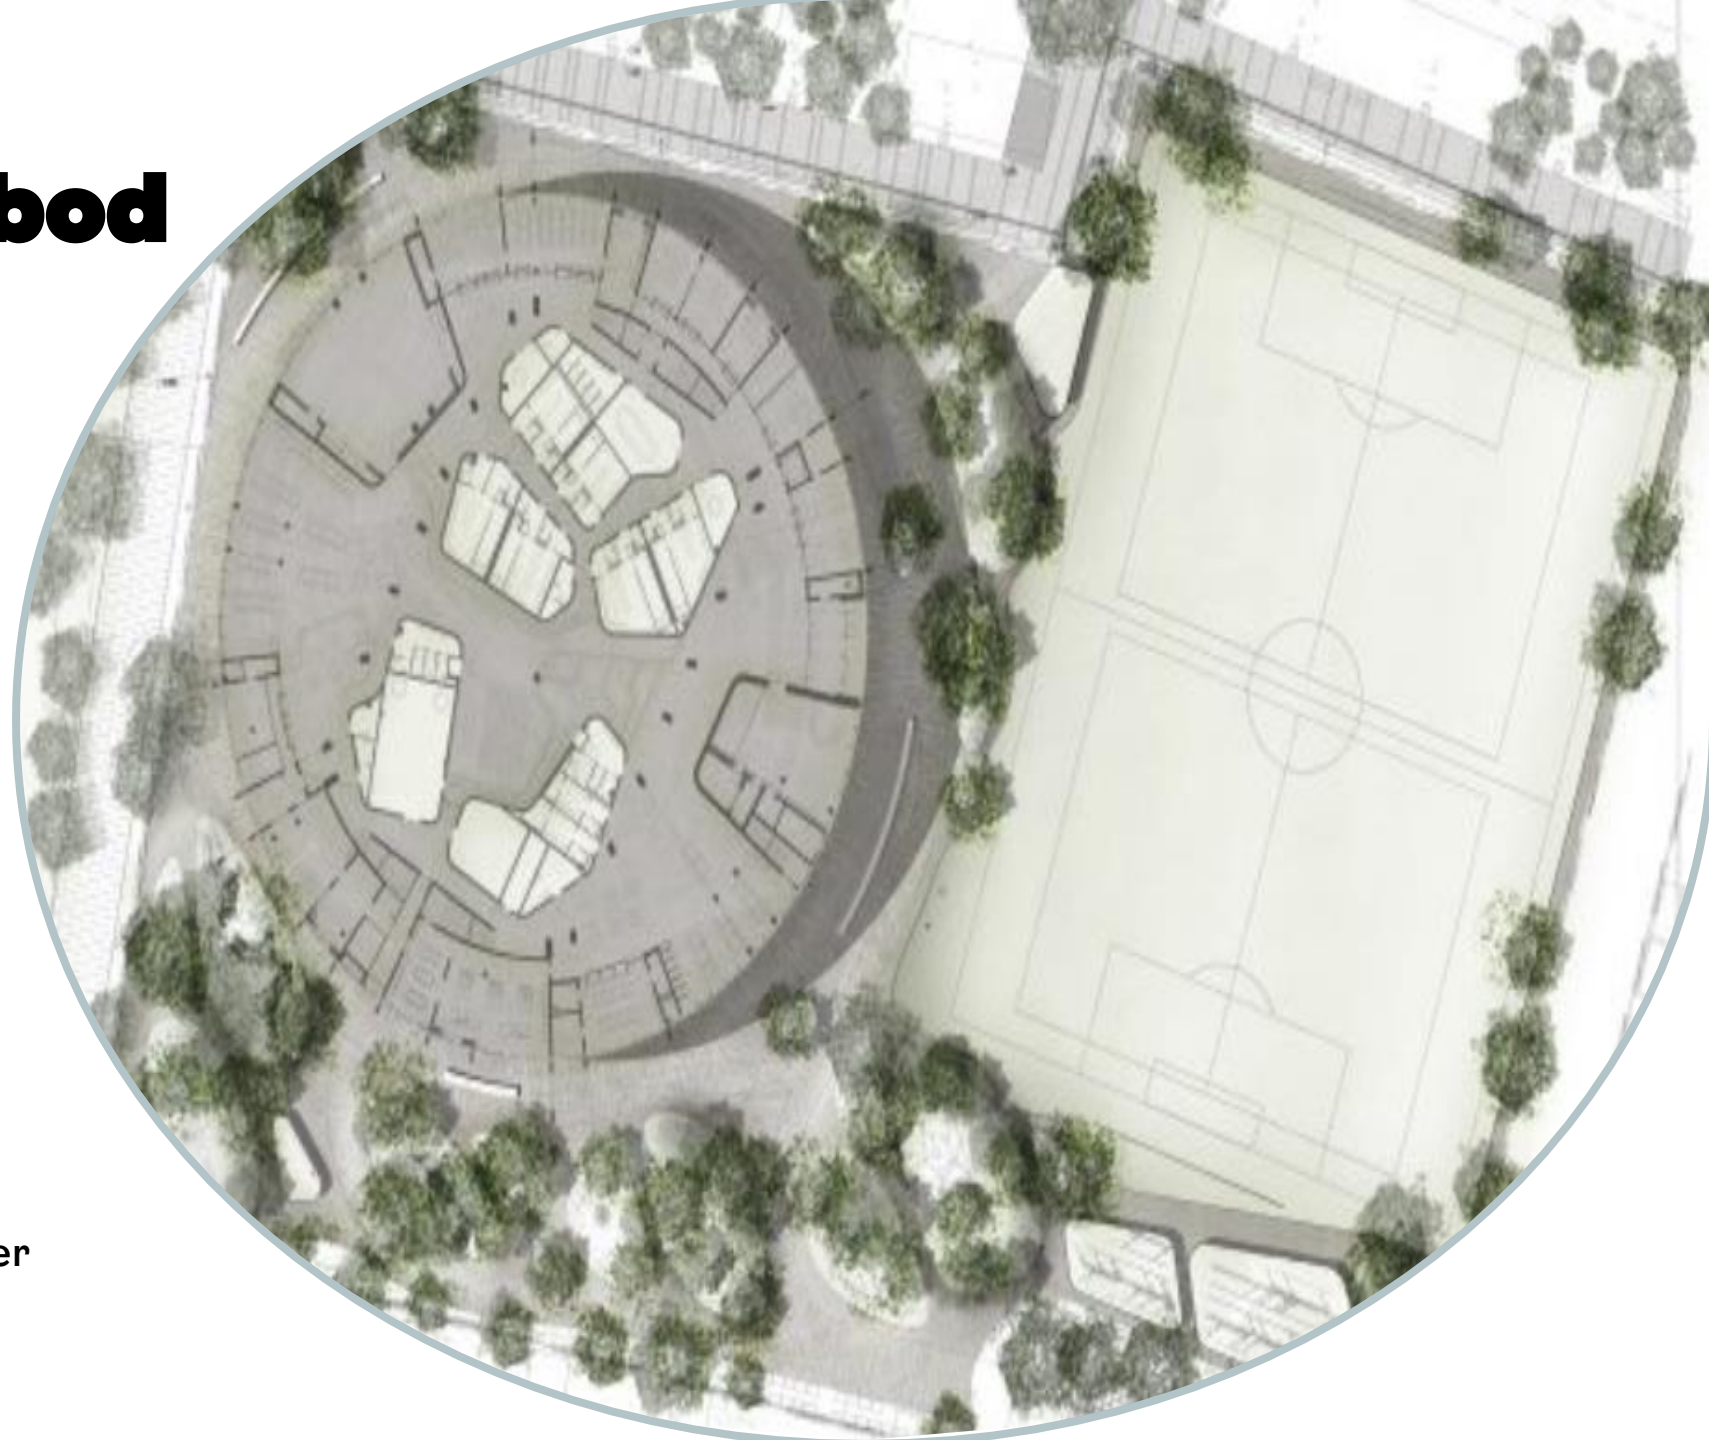

Fakta om Kalvebod Fælled Skole

- 3-sporet skole - i alt 11.500 m²
- 0-7. klasse i skoleåret 2021-2022
- Madskole
- Stor idrætshal
- Integreret KKFO
- Klublokaler på skolen
- Kunstgræsbane
- Udearealer som grænser op til Kalvebod Fælled og integrerer naturområderne i skolens omgivelser

Basisskole og udskoling

- Etagerne opdeler alderstrin og bygningens funktioner. 1 sal er idrætssalen med stor hal, kropseksperimentarier og idrætsdepoter. 2 og 3 sal er beregnet til basisskolen og 4 sal er til udskolingseleverne
- Udearealer som grænser op til Kalvebod Fælled og benyttes til undervisning og aktiviteter
- Eget udeområde på tagterrassen til udskolingseleverne